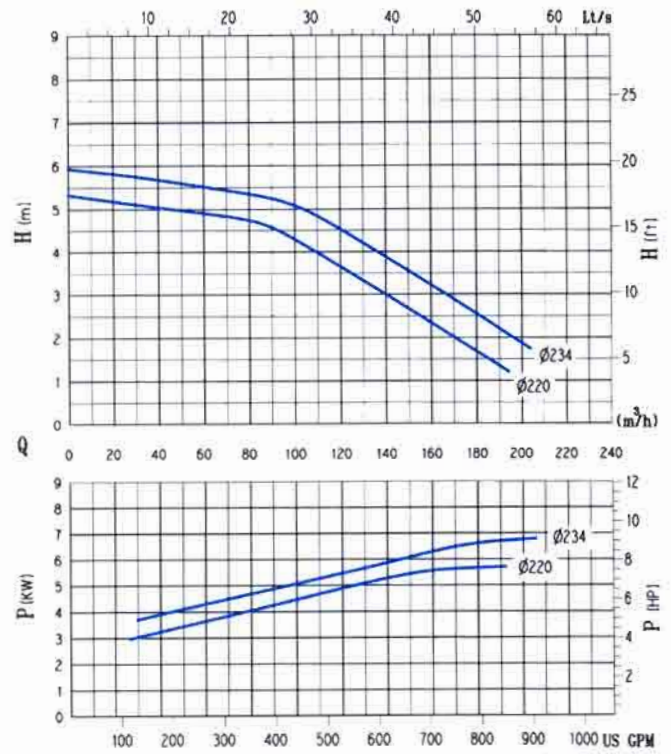

**50 HZ r.p.m.
t/min.**

■ Diagramas de características.

De acuerdo a ISO 2584 clase C.

■ Performance curves.

In accordance with ISO 2584 C class.

■ Diagrammes de caractéristiques.

Selon ISO 2584 classe C.

Tipo-Type VRX 50-80/160

**1450 r.p.m.
t/min.**

DC-VX 5080160-1450

Tipo-Type VRX 50-80/17

**1450 r.p.m.
t/min.**

DC-VRX 508017B-1450

Tipo-Type VRX 100/23

**950 r.p.m.
t/min.**

DC-VRX 10023-950

Tipo-Type VRX 100/23

1450 r.p.m.
t/min.

DC-VRX 10023-1450

Tipo-Type VRX 150/23

950 r.p.m.
t/min.

DC-VRX 15023-950

Tipo-Type VRX 150/23

1450 r.p.m.
t/min.

DC-VRX 15023-1450

Tipo-Type VRX 200/30

725 r.p.m.
t/min.

DC-VRX 20030-725