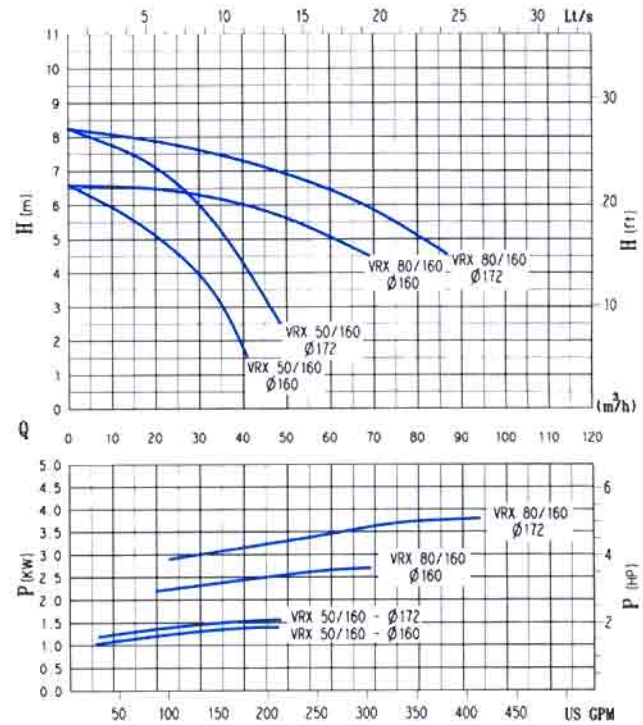

**50 HZ r.p.m.
t/min.**

■ Diagramas de características.

De acuerdo a ISO 2584 clase C.

■ Performance curves.

In accordance with ISO 2584 C class.

■ Diagrammes de caractéristiques.

Selon ISO 2584 classe C.

Tipo-Type VRX 50-80/160

**1450 r.p.m.
t/min.**

DC-VX 5080160-1450

Tipo-Type VRX 50-80/17

**1450 r.p.m.
t/min.**

DC-VRX 508017B-1450

Tipo-Type VRX 100/23

**950 r.p.m.
t/min.**

DC-VRX 10023-950

Tipo-Type VRX 100/23

1450 r.p.m.
t/min.

DC-VRX 10023-1450

Tipo-Type VRX 150/23

950 r.p.m.
t/min.

DC-VRX 15023-950

Tipo-Type VRX 150/23

1450 r.p.m.
t/min.

DC-VRX 15023-1450

Tipo-Type VRX 200/30

725 r.p.m.
t/min.

DC-VRX 20030-725