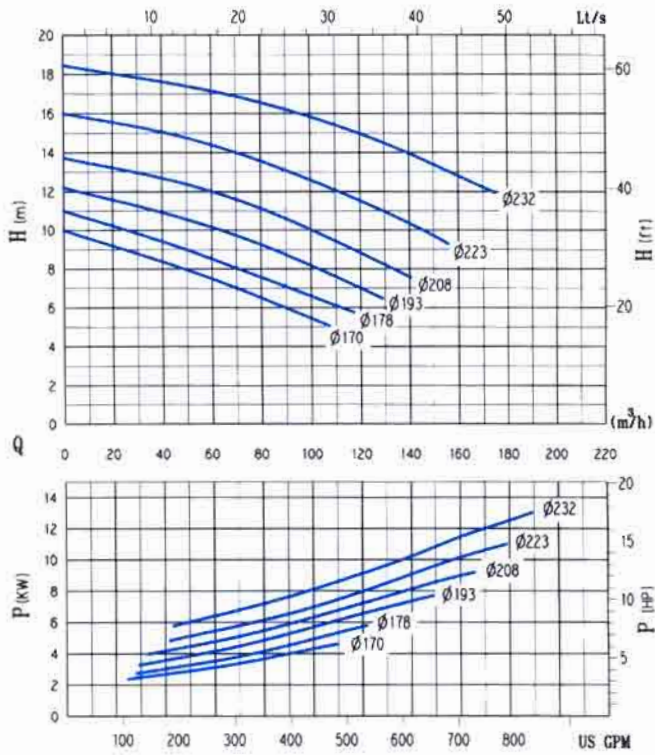

**50 HZ r.p.m.
t/min.**

■ Diagramas de características.

De acuerdo a ISO 2584 clase C.

■ Performance curves.

In accordance with ISO 2584 C class.

■ Diagrammes de caractéristiques.

Selon ISO 2584 classe C.

Tipo-Type VRX 50-80/160

**1450 r.p.m.
t/min.**

DC-VX 5080160-1450

Tipo-Type VRX 50-80/17

**1450 r.p.m.
t/min.**

DC-VRX 508017B-1450

Tipo-Type VRX 100/23

**950 r.p.m.
t/min.**

DC-VRX 10023-950

Tipo-Type VRX 100/23

1450 r.p.m.
t/min.

DC-VRX 10023-1450

Tipo-Type VRX 150/23

950 r.p.m.
t/min.

DC-VRX 15023-950

Tipo-Type VRX 150/23

1450 r.p.m.
t/min.

DC-VRX 15023-1450

Tipo-Type VRX 200/30

725 r.p.m.
t/min.

DC-VRX 20030-725