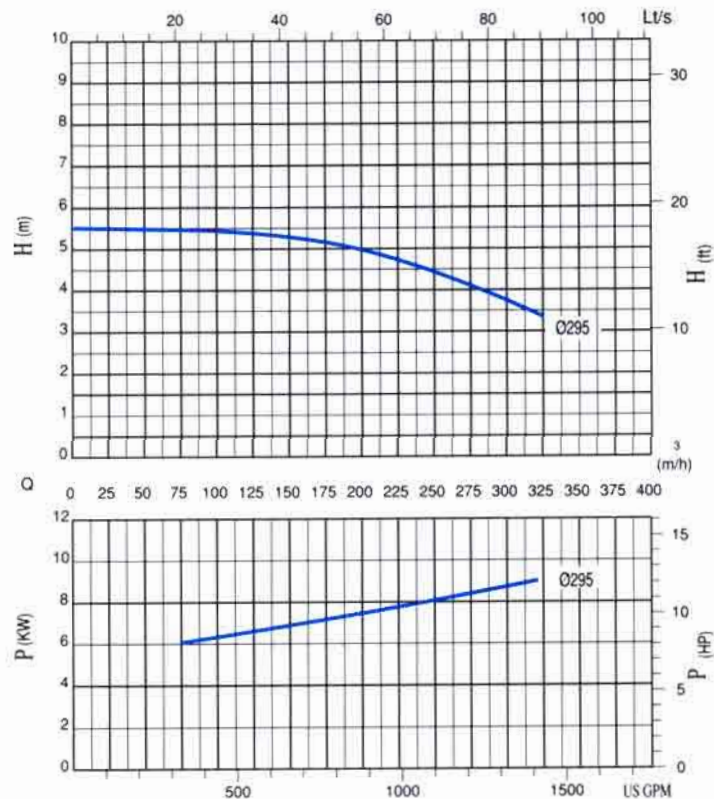

**50 HZ r.p.m.
t/min.**

■ Diagramas de características.

De acuerdo a ISO 2584 clase C.

■ Performance curves.

In accordance with ISO 2584 C class.

■ Diagrammes de caractéristiques.

Selon ISO 2584 classe C.

Tipo-Type VRX 50-80/160

**1450 r.p.m.
t/min.**

DC-VX 5080160-1450

Tipo-Type VRX 50-80/17

**1450 r.p.m.
t/min.**

DC-VRX 508017B-1450

Tipo-Type VRX 100/23

**950 r.p.m.
t/min.**

DC-VRX 10023-950

Tipo-Type VRX 100/23

1450 r.p.m.
t/min.

DC-VRX 10023-1450

Tipo-Type VRX 150/23

950 r.p.m.
t/min.

DC-VRX 15023-950

Tipo-Type VRX 150/23

1450 r.p.m.
t/min.

DC-VRX 15023-1450

Tipo-Type VRX 200/30

725 r.p.m.
t/min.

DC-VRX 20030-725