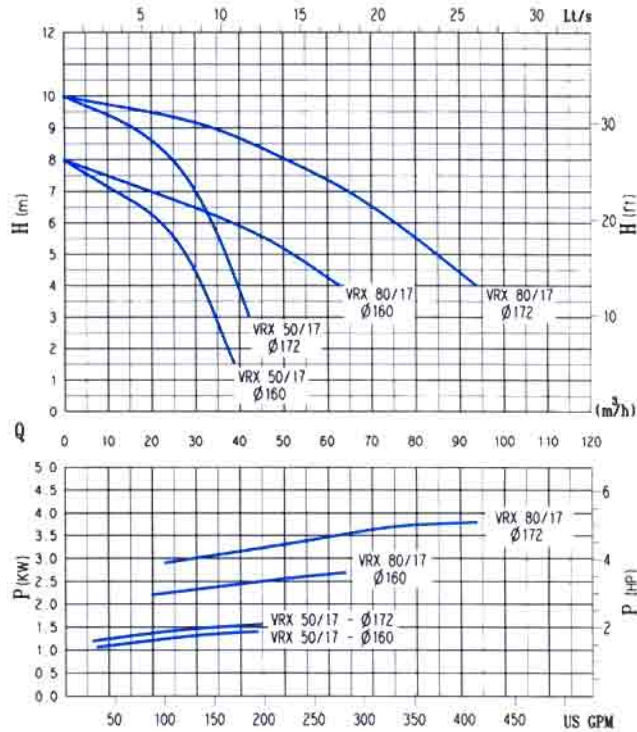

**50 HZ r.p.m.
t/min.**

■ Diagramas de características.

De acuerdo a ISO 2584 clase C.

■ Performance curves.

In accordance with ISO 2584 C class.

■ Diagrammes de caractéristiques.

Selon ISO 2584 classe C.

Tipo-Type VRX 50-80/160

**1450 r.p.m.
t/min.**

DC-VX 5080160-1450

Tipo-Type VRX 50-80/17

**1450 r.p.m.
t/min.**

DC-VRX 508017B-1450

Tipo-Type VRX 100/23

**950 r.p.m.
t/min.**

DC-VRX 10023-950

Tipo-Type VRX 100/23

1450 r.p.m.
t/min.

DC-VRX 10023-1450

Tipo-Type VRX 150/23

950 r.p.m.
t/min.

DC-VRX 15023-950

Tipo-Type VRX 150/23

1450 r.p.m.
t/min.

DC-VRX 15023-1450

Tipo-Type VRX 200/30

725 r.p.m.
t/min.

DC-VRX 20030-725