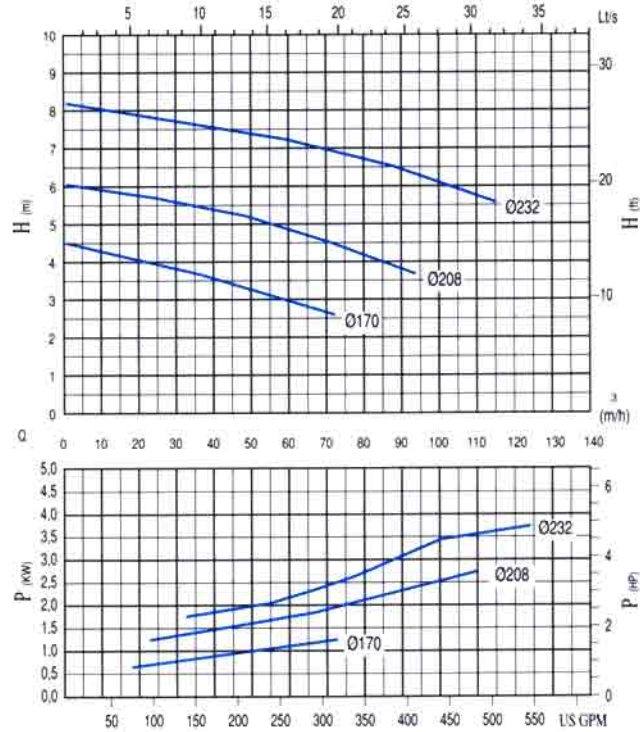

**50 HZ r.p.m.
t/min.**

■ Diagramas de características.

De acuerdo a ISO 2584 clase C.

■ Performance curves.

In accordance with ISO 2584 C class.

■ Diagrammes de caractéristiques.

Selon ISO 2584 classe C.

Tipo-Type VRX 50-80/160

**1450 r.p.m.
t/min.**

DC-VX 5080160-1450

Tipo-Type VRX 50-80/17

**1450 r.p.m.
t/min.**

DC-VRX 508017B-1450

Tipo-Type VRX 100/23

**950 r.p.m.
t/min.**

DC-VRX 10023-950

Tipo-Type VRX 100/23

1450 r.p.m.
t/min.

DC-VRX 10023-1450

Tipo-Type VRX 150/23

950 r.p.m.
t/min.

DC-VRX 15023-950

Tipo-Type VRX 150/23

1450 r.p.m.
t/min.

DC-VRX 15023-1450

Tipo-Type VRX 200/30

725 r.p.m.
t/min.

DC-VRX 20030-725