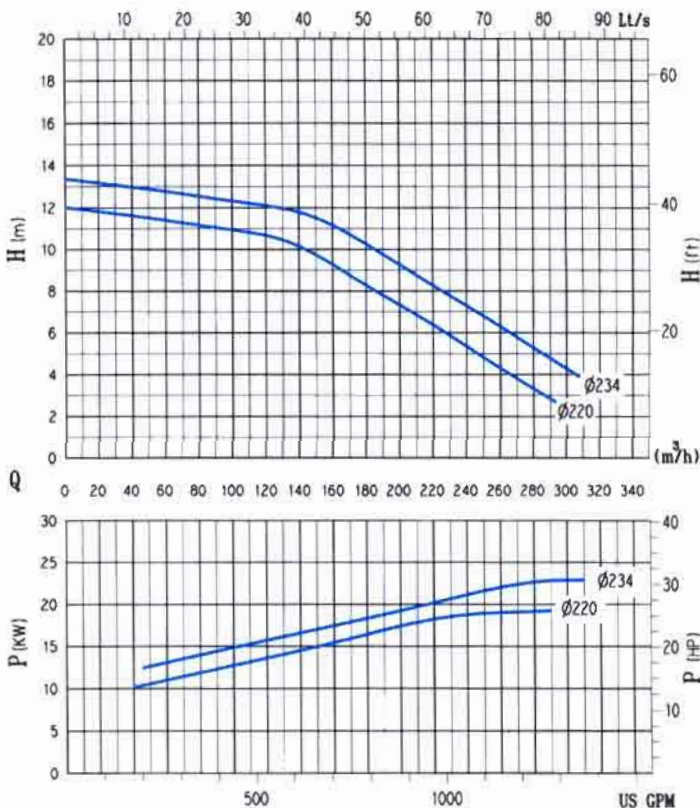

**50 HZ r.p.m.
t/min.**

■ Diagramas de características.

De acuerdo a ISO 2584 clase C.

■ Performance curves.

In accordance with ISO 2584 C class.

■ Diagrammes de caractéristiques.

Selon ISO 2584 classe C.

Tipo-Type VRX 50-80/160

**1450 r.p.m.
t/min.**

DC-VX 5080160-1450

Tipo-Type VRX 50-80/17

**1450 r.p.m.
t/min.**

DC-VRX 508017B-1450

Tipo-Type VRX 100/23

**950 r.p.m.
t/min.**

DC-VRX 10023-950

Tipo-Type VRX 100/23

1450 r.p.m.
t/min.

DC-VRX 10023-1450

Tipo-Type VRX 150/23

950 r.p.m.
t/min.

DC-VRX 15023-950

Tipo-Type VRX 150/23

1450 r.p.m.
t/min.

DC-VRX 15023-1450

Tipo-Type VRX 200/30

725 r.p.m.
t/min.

DC-VRX 20030-725